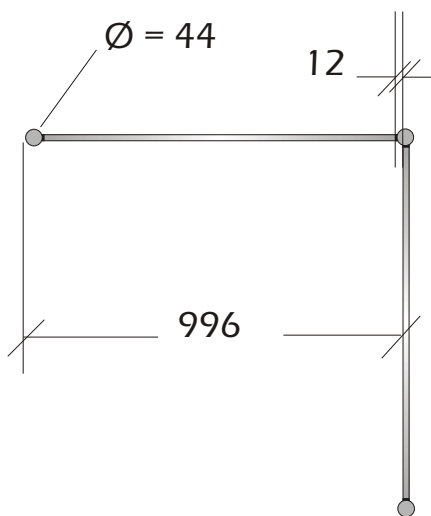

# A ålskema

Krydsstande 1 x 1 meter

Krydsstand set fra oven

<b>MESSE</b> kompaniet		<small>Sædovinsgade 128 5230 Odense M Tlf. +45 66 11 05 74 Fbx +45 66 11 05 74</small>
KUNDE:	Young Enterprise	
PRODUKT:	Standmål	
	Krydsstande	
DATO:	29.09.2005	MÅL: 1:20