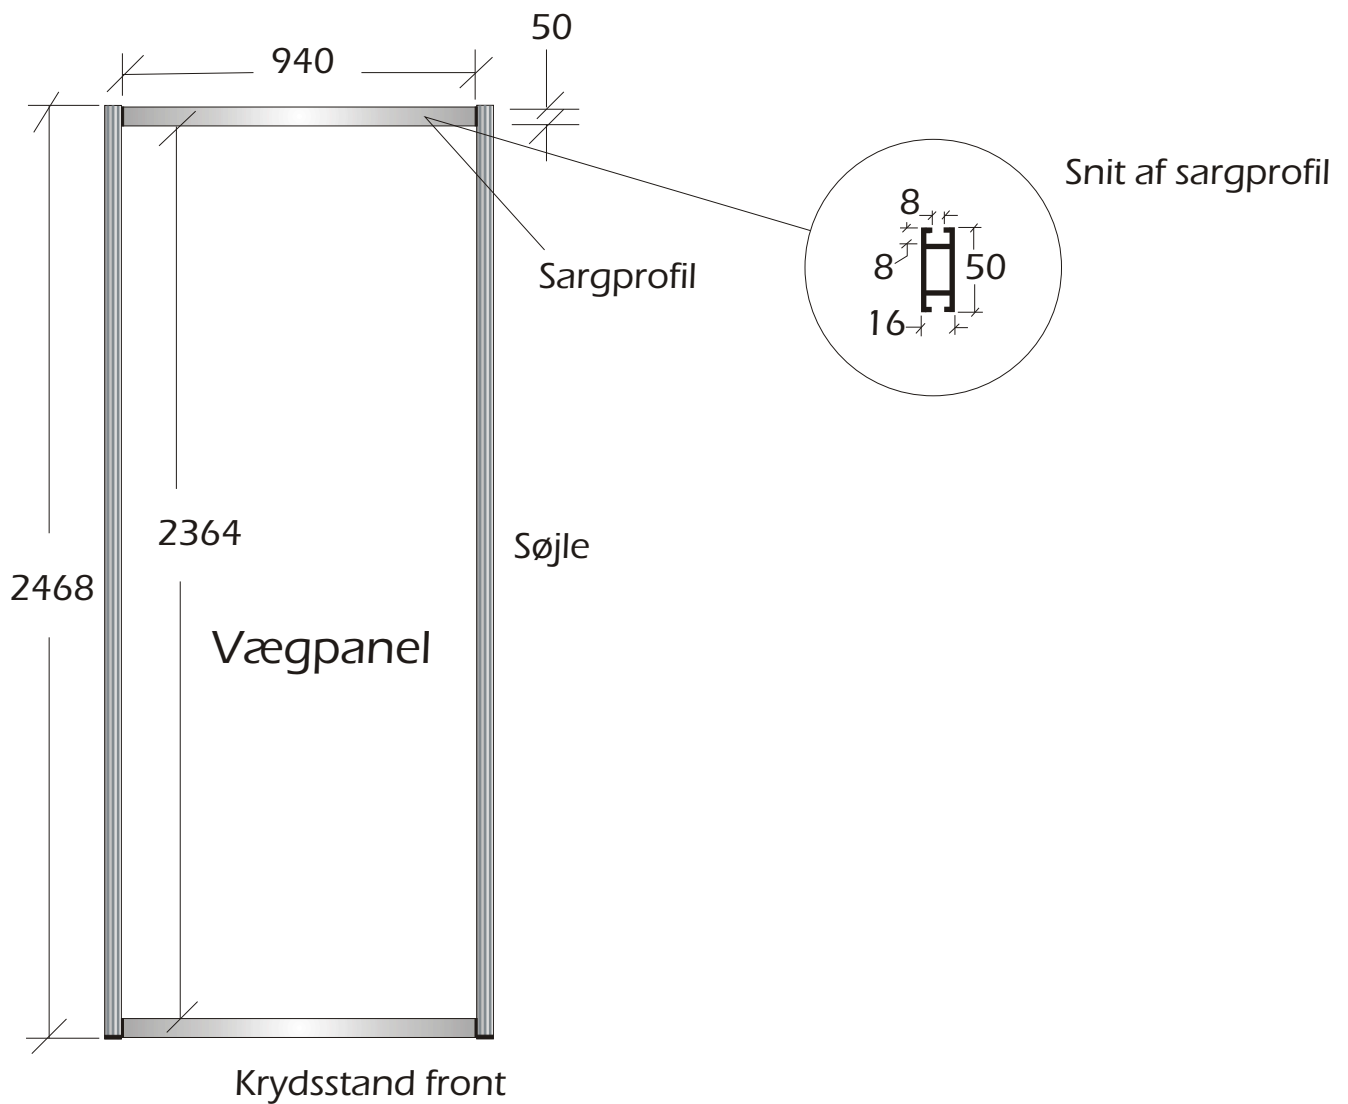

# A ålskema

Krydsstande 1 x 1 meter

Krydsstand set fra oven

<b>MESSE</b> kompaniet		<small>Sædovinsgade 128 5230 Odense M Tlf. +45 66 11 05 74 Fbx +45 66 11 05 74</small>
KUNDE:	Young Enterprise	
PRODUKT:	Standmål	
	Krydsstande	
DATO:	29.09.2005	MÅL: 1:20